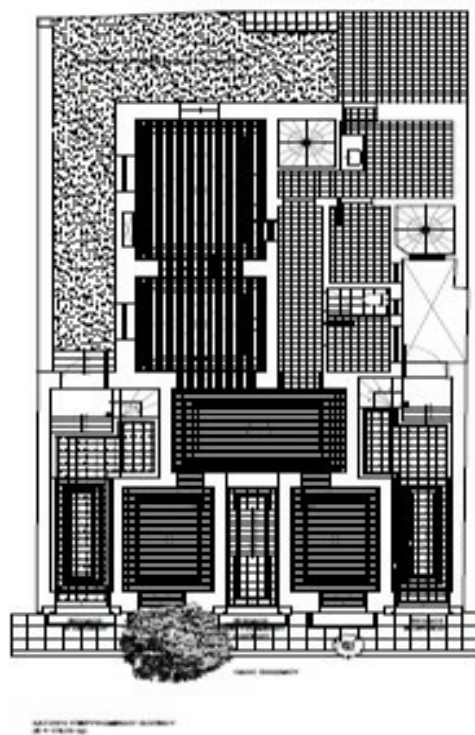

ΓΙΑ ΠΕΡΙΣΣΟΤΕΡΕΣ
ΠΛΗΡΟΦΟΡΙΕΣ
ΠΑΡΑΚΑΛΟΥΜΕ ΕΠΙΚΟΙΝΩΝΗΣΤΕ

ΣΟΦΙΑ ΕΥΦΡΑΙΜΙΔΟΥ
info@deltathesis.gr

210 3616000