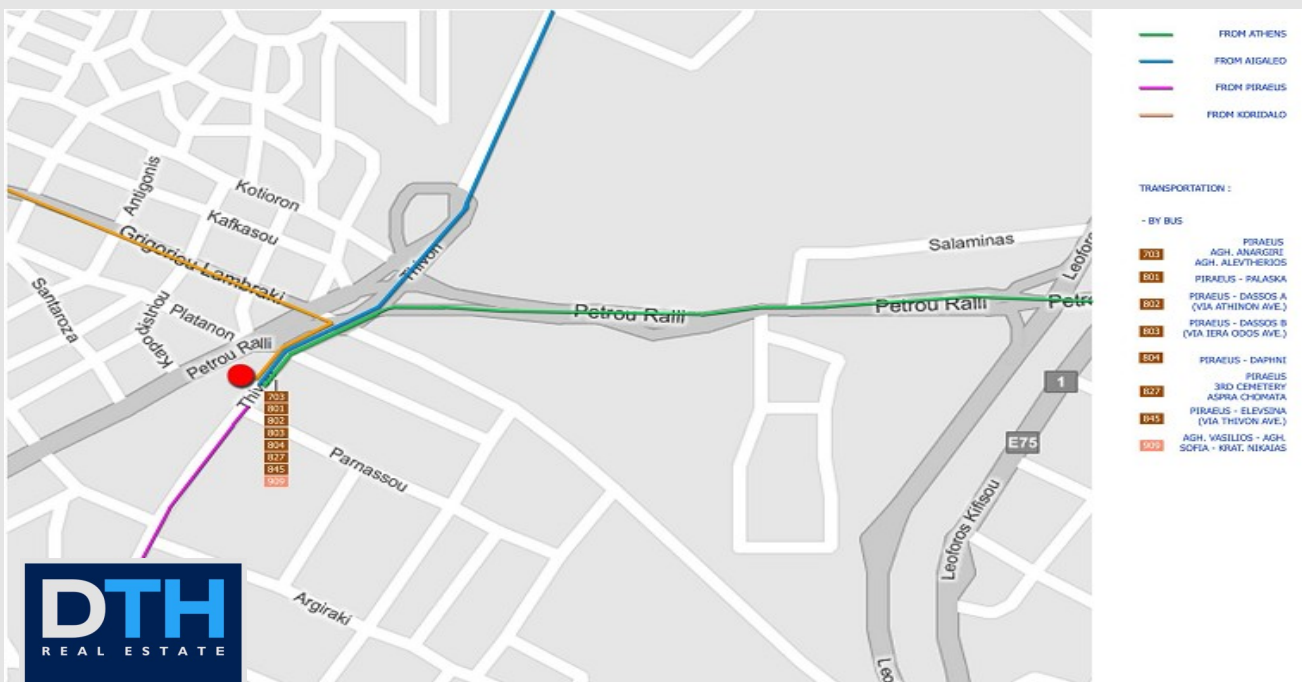

ΘΗΒΩΝ 247

ΑΓ.Ι.ΡΕΝΤΗΣ , ΑΤΤΙΚΗΣ

ΚΩΔ. 2493

ΜΙΣΘΩΣΗ - ΑΥΤΟΤΕΛΟΥΣ ΚΤΙΡΙΟΥ

ΧΑΡΤΗΣ

ΑΜΕΡΙΚΗΣ 10 , ΑΘΗΝΑ , 10671 | Τ 210.361.6000 | Φ 210.361.6004 | Ε info@deltathesis.gr | Δ www.deltathesis.gr

Λ. ΝΙΚΗΣ 3 , ΘΕΣΣΑΛΟΝΙΚΗ , 54624 | Τ 2310.234.797 | Φ 2310.234.056