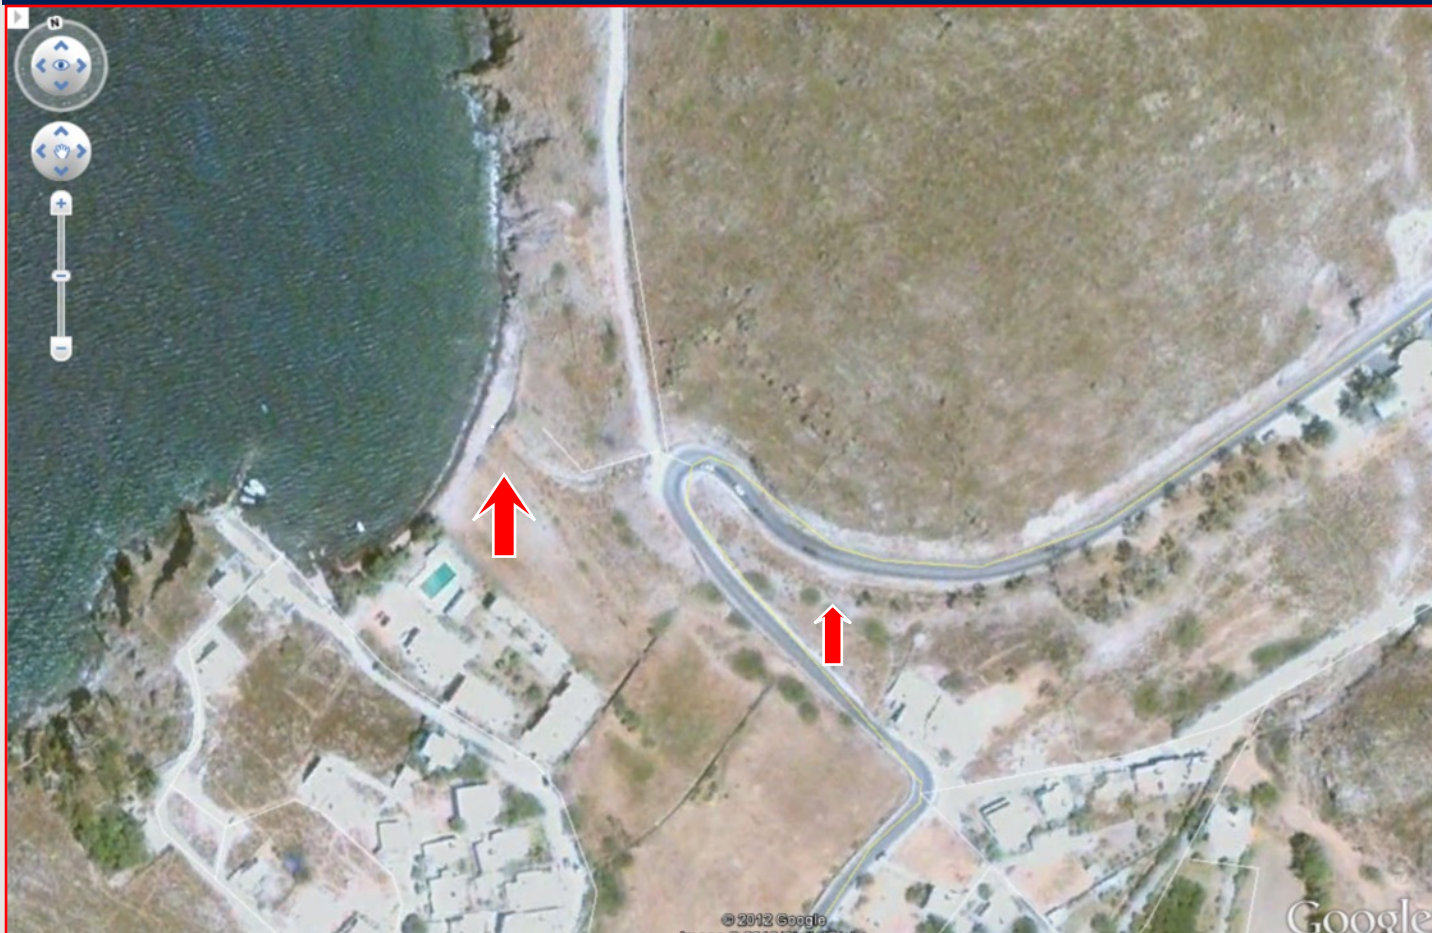

ΕΜΒΑΔΟΝ - 5.300 ΤΜ

ΠΡΟΣΟΨΗ - 54,60 Μ

ΠΑΡΑΘΑΛΑΣΣΙΟ

ΔΙΑΜΠΕΡΕΣ ΜΕ ΤΟΝ ΚΕΝΤΡΙΚΟ ΔΡΟΜΟ

ΟΙΚΟΠΕΔΟ Β

ΕΜΒΑΔΟΝ - 1.280 ΤΜ

ΠΡΟΣΟΨΗ - 73,70 Μ

ΕΠΙ ΤΟΥ ΚΕΝΤΡΙΚΟΥ ΔΡΟΜΟΥ

ΠΟΥ ΣΥΝΔΕΕΙ ΤΗ ΣΚΑΛΑ (ΛΙΜΑΝΙ)

ΜΕ ΤΟΝ ΚΑΜΠΟ (ΒΟΡΕΙΟ ΤΜΗΜΑ)

ΟΙΚΟΝΟΜΙΚΑ ΣΤΟΙΧΕΙΑ

ΚΑΤΟΠΙΝ ΑΙΤΗΣΕΩΣ

ΠΑΤΜΟΣ - ΣΚΑΛΑ

ΚΩΔ. 2215-16

ΔΩΔΕΚΑΝΗΣΑ , ΕΛΛΑΔΑ

ΠΩΛΗΣΗ - ΟΙΚΟΠΕΔΩΝ